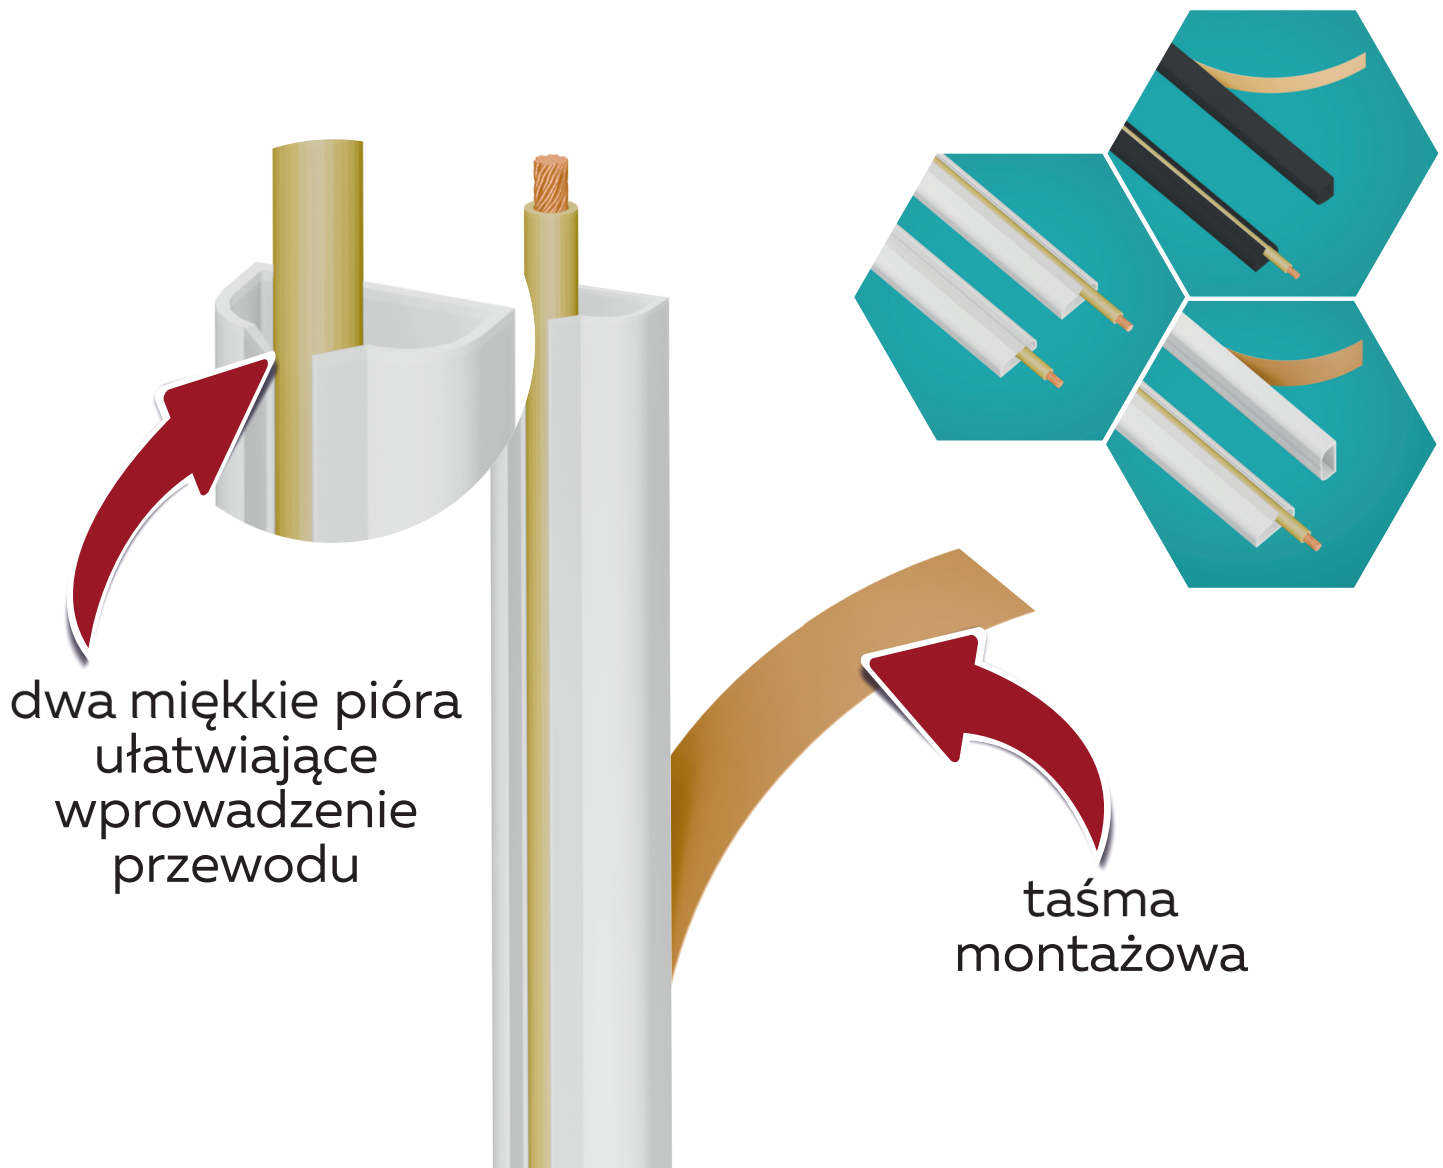

LSM - LISTWA SZYBKIEGO MONTAŻU

Nowoczesne listwy kablowe wykonane z dwóch materiałów – twardego i miękkiego tworzywa. Elastyczne pióra ułatwiają instalację kabli, skutecznie maskując okablowanie po montażu.

Nazwa skrócona	Nr. kat.	Kolor
LSM 9/16 TS PVC B-B 1,15/8	112160	Biały - Biały
LSM 10/18 TS PVC B-B 1,15/6	112161	Biały - Biały
LSM 10/25 TS PVC B-B 1,15/4	112162	Biały - Biały
LSM 8/9 TS PVC B-B 1,15/11	112153	Biały - Biały
LSM 10/12 TS PVC B-B 1,15/8	112154	Biały - Biały
LSM 9/16 TS PVC B-B 2/15	112155	Biały - Biały
LSM 10/18 TS PVC B-B 2/11	112156	Biały - Biały
LSM 10/25 TS PVC B-B 2/8	112157	Biały - Biały
LSM 9/16 TS PVC C-C 1,15/8	112164	Czarny - Czarny
LSM 10/18 TS PVC C-C 1,15/6	112165	Czarny - Czarny
LSM 10/25 TS PVC C-C 1,15/4	112166	Czarny - Czarny
LSM 8/9 TS PVC C-C 1,15/11	112167	Czarny - Czarny
LSM 10/12 TS PVC C-C 1,15/8	112168	Czarny - Czarny
LSM 9/16 TS PVC C-C 2/15	112170	Czarny - Czarny
LSM 10/18 TS PVC C-C 2/11	112171	Czarny - Czarny
LSM 10/25 TS PVC C-C 2/8	112172	Czarny - Czarny

SPECYFIKACJA

MATERIAŁ	PVC
KOLOR*	biały-biały czarny-czarny
DŁUGOŚĆ	2 m / 1,15 m
PALNOŚĆ	VO
°C PRACY	-5/+60

ODPORNE NA UV w warunkach klimatu umiarkowanego.
Produkt zgodny z dyrektywą RoHS